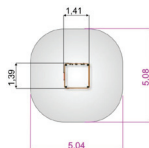

PG004 (10720)

довжина / 2010мм  
ширина / 2970мм  
висота / 2460мм

PG005 (10724)

довжина / 2060мм  
ширина / 2970мм  
висота / 2160мм

**ДИТЯЧЕ ІГРОВЕ ОБЛАДНАННЯ**

# ІГРОВІ КОМПЛЕКСИ

PG005 (10765)

довжина / 2590мм  
ширина / 3510мм  
висота / 2360мм

PG006 (10762)

довжина / 4050мм  
ширина / 5530мм  
висота / 2860мм

PG007 (10736)

довжина / 1230мм  
ширина / 4440мм  
висота / 2160мм

# ІГРОВІ КОМПЛЕКСИ

PG015 (30203)

довжина / 3550мм  
ширина / 7130мм  
висота / 3360мм

PG016 (30148)

довжина / 2690мм  
ширина / 4780мм  
висота / 3060мм

PG011 (10610)

довжина / 2870мм  
ширина / 2910мм  
висота / 2160мм

PG012 (10612)

довжина / 1390мм  
ширина / 1410мм  
висота / 2160мм

PG013 (30856)

довжина / 2250мм  
ширина / 3580мм  
висота / 2360мм

PG014 (30857)

довжина / 2350мм  
ширина / 3630мм  
висота / 2360мм

PG015 (30201)