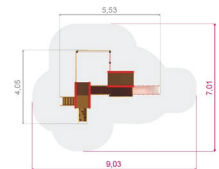

# ІГРОВІ КОМПЛЕКСИ

PG005 (10765)

довжина / 2590мм  
ширина / 3510мм  
висота / 2360мм

PG006 (10762)

довжина / 4050мм  
ширина / 5530мм  
висота / 2860мм

PG007 (10736)

довжина / 1230мм  
ширина / 4440мм  
висота / 2160мм