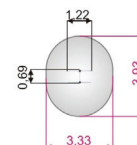

FT006

довжина / 2680мм
ширина / 1390мм
висота / 2460мм

FT007

довжина / 350мм
ширина / 350мм
висота / 2160мм

FT008

довжина / 2470мм
ширина / 790мм
висота / 1560мм

FT009

довжина / 690мм
ширина / 1220мм
висота / 1850мм