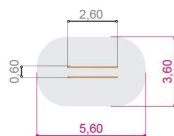

СПОРТИВНЕ ОБЛАДНАННЯ

FT0001

довжина / 2600мм
ширина / 600мм
висота / 1020мм