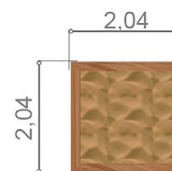

# ПІСОЧНИЦІ

SB001 (10700)

довжина / 2020мм  
ширина / 2020мм  
висота / 380мм

SB0002 (10860)

довжина / 2040мм  
ширина / 2040мм  
висота / 400мм

SB0003 (19700)

довжина / 2020мм  
ширина / 2020мм  
висота / 380мм

SB0004 (13032)

довжина / 2120мм  
ширина / 2120мм  
висота / 360мм

**ДИТЯЧЕ ІГРОВЕ ОБЛАДНАННЯ**

# ІГРОВІ ДОШКИ

PB001

довжина / 790мм  
ширина / 120мм  
висота / 1260мм

PB002

довжина / 790мм  
ширина / 120мм  
висота / 1260мм

PB003

довжина / 790мм  
ширина / 120мм  
висота / 1260мм

PB004