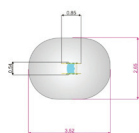

довжина / 4580мм  
ширина / 1890мм  
висота / 2350мм

SW009 (13064)

довжина / 5350мм  
ширина / 5350мм  
висота / 2400мм

SW0010 (13025)

довжина / 2500мм  
ширина / 230мм  
висота / 570мм

SW0011 (13023)

довжина / 3000мм  
ширина / 950мм  
висота / 2400мм

SW0012(13024)

довжина / 3750мм  
ширина / 250мм  
висота / 2400мм

**ДИТЯЧЕ ІГРОВЕ ОБЛАДНАННЯ**

# ВИРОБИ НА ПРУЖИНАХ

AM001

довжина / 540мм  
ширина / 850мм  
висота / 800мм

AM002

довжина / 540мм  
ширина / 850мм  
висота / 800мм

AM003

довжина / 540мм  
ширина / 850мм  
висота / 800мм

AM004 ( 12165 )

довжина / 300мм  
ширина / 700мм  
висота / 450мм

AM005

довжина / 300мм  
ширина / 263мм  
висота / 450мм

AM006

довжина / 2500мм  
ширина / 230мм  
висота / 570мм

AM007 (13019)

довжина / 850мм  
ширина / 360мм  
висота / 820мм