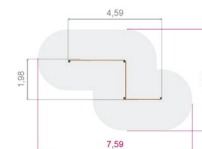

довжина / 4590мм
ширина / 1980мм
висота / 360мм