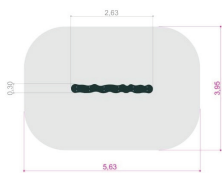

# ГОЙДАЛКИ

SW001

довжина / 2490мм  
ширина / 1890мм  
висота / 2350мм

SW002

довжина / 3790мм  
ширина / 1890мм  
висота / 2350мм

SW003 (МЕТАЛ)

довжина / 2490мм  
ширина / 1890мм  
висота / 2350мм

SW004

довжина / 4580мм  
ширина / 1890мм  
висота / 2350мм

SW009 (13064)

довжина / 5350мм  
ширина / 5350мм  
висота / 2400мм

SW0010 (13025)

довжина / 2500мм  
ширина / 230мм  
висота / 570мм

SW0011 (13023)

довжина / 3000мм  
ширина / 950мм  
висота / 2400мм

# ВИРОБИ НА ПРУЖИНАХ

AM001

довжина / 540мм  
ширина / 850мм  
висота / 800мм

AM002

довжина / 540мм  
ширина / 850мм  
висота / 800мм

AM003

довжина / 540мм  
ширина / 850мм  
висота / 800мм

AM004 ( 12165 )

довжина / 300мм  
ширина / 700мм  
висота / 450мм

AM005

довжина / 300мм  
ширина / 263мм  
висота / 450мм

AM006

довжина / 2500мм  
ширина / 230мм  
висота / 570мм

AM007 (13019)

довжина / 850мм  
ширина / 360мм  
висота / 820мм