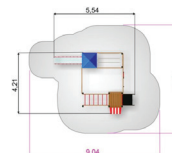

PG004 (10720)

довжина / 2010мм  
ширина / 2970мм  
висота / 2460мм

PG005 (10724)

довжина / 2060мм  
ширина / 2970мм  
висота / 2160мм

**ДИТЯЧЕ ІГРОВЕ ОБЛАДНАННЯ**

# ІГРОВІ КОМПЛЕКСИ

PG005 (10765)

довжина / 2590мм  
ширина / 3510мм  
висота / 2360мм

PG006 (10762)

довжина / 4050мм  
ширина / 5530мм  
висота / 2860мм

PG007 (10736)

довжина / 1230мм  
ширина / 4440мм  
висота / 2160мм

PG008 (10265)

довжина / 350мм  
ширина / 350мм  
висота / 2160мм

**ДИТЯЧЕ ІГРОВЕ ОБЛАДНАННЯ**

# ІГРОВІ КОМПЛЕКСИ

PG015 (30203)

довжина / 3550мм  
ширина / 7130мм  
висота / 3360мм

PG016 (30148)

довжина / 2690мм  
ширина / 4780мм  
висота / 3060мм

PG011 (10610)

довжина / 2870мм  
ширина / 2910мм  
висота / 2160мм