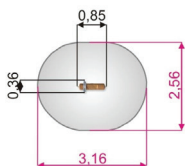

довжина / 4580мм  
ширина / 1890мм  
висота / 2350мм

SW009 (13064)

довжина / 5350мм  
ширина / 5350мм  
висота / 2400мм

SW0010 (13025)

довжина / 2500мм  
ширина / 230мм  
висота / 570мм

SW0011 (13023)

довжина / 3000мм  
ширина / 950мм  
висота / 2400мм

# ВИРОБИ НА ПРУЖИНАХ

AM001

довжина / 540мм  
ширина / 850мм  
висота / 800мм

AM002

довжина / 540мм  
ширина / 850мм  
висота / 800мм

AM003

довжина / 540мм  
ширина / 850мм  
висота / 800мм

AM004 ( 12165 )

довжина / 300мм  
ширина / 700мм  
висота / 450мм

AM005

довжина / 300мм  
ширина / 263мм  
висота / 450мм

AM006

довжина / 2500мм  
ширина / 230мм  
висота / 570мм

AM007 (13019)

довжина / 850мм  
ширина / 360мм  
висота / 820мм

AM008(13009)

довжина / 2300мм  
ширина / 230мм  
висота / 550мм

**ДИТЯЧЕ ІГРОВЕ ОБЛАДНАННЯ**