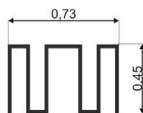

# ПАРКОВЕ ОБЛАДНАННЯ

GN001 (14168)

довжина / 750мм  
ширина / 890мм  
висота / 780мм

GN002 (14165)

довжина / 1070мм  
ширина / 450мм  
висота / 690мм

GN003 (14166)

довжина / 730мм  
ширина / 450мм  
висота / 1560мм