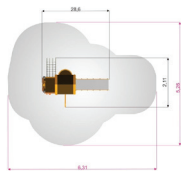

# ІГРОВІ ДОШКИ

PB001

довжина / 790мм  
ширина / 120мм  
висота / 1260мм

PB002

довжина / 790мм  
ширина / 120мм  
висота / 1260мм

PB003

довжина / 790мм  
ширина / 120мм  
висота / 1260мм

PB004

довжина / 460мм  
ширина / 320мм  
висота / 1750мм

PB005

довжина / 790мм  
ширина / 120мм  
висота / 1260мм

PB006

довжина / 1510мм  
ширина / 400мм  
висота / 1140мм

**ДИТЯЧЕ ІГРОВЕ ОБЛАДНАННЯ**

# ІГРОВІ КОМПЛЕКСИ

PG001 (10851)

довжина / 2110мм  
ширина / 2860мм  
висота / 2660мм

PG002 (10853)

довжина / 2210мм  
ширина / 1400мм  
висота / 2100мм

PG003 (11405)

довжина / 5270мм  
ширина / 7310мм  
висота / 2240мм

PG004 (10720)

довжина / 2010мм  
ширина / 2970мм  
висота / 2460мм

PG005 (10724)

довжина / 2060мм  
ширина / 2970мм  
висота / 2160мм

**ДИТЯЧЕ ІГРОВЕ ОБЛАДНАННЯ**