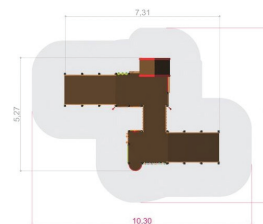

довжина / 4580мм  
ширина / 1890мм  
висота / 2350мм

SW009 (13064)

довжина / 5350мм  
ширина / 5350мм  
висота / 2400мм

SW0010 (13025)

довжина / 2500мм  
ширина / 230мм  
висота / 570мм

SW0011 (13023)

довжина / 3000мм  
ширина / 950мм  
висота / 2400мм

довжина / 460мм  
ширина / 320мм  
висота / 1750мм

PB005

довжина / 790мм  
ширина / 120мм  
висота / 1260мм

PB006

довжина / 1510мм  
ширина / 400мм  
висота / 1140мм

**ДИТЯЧЕ ІГРОВЕ ОБЛАДНАННЯ**

# ІГРОВІ КОМПЛЕКСИ

PG001 (10851)

довжина / 2110мм  
ширина / 2860мм  
висота / 2660мм

PG002 (10853)

довжина / 2210мм  
ширина / 1400мм  
висота / 2100мм

PG003 (11405)

довжина / 5270мм  
ширина / 7310мм  
висота / 2240мм

PG004 (10720)

довжина / 2010мм  
ширина / 2970мм  
висота / 2460мм

PG005 (10724)

довжина / 2060мм  
ширина / 2970мм  
висота / 2160мм

**ДИТЯЧЕ ІГРОВЕ ОБЛАДНАННЯ**