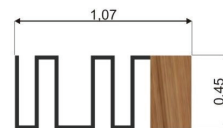

# ПАРКОВЕ ОБЛАДНАННЯ

GN001 (14168)

довжина / 750мм  
ширина / 890мм  
висота / 780мм

GN002 (14165)

довжина / 1070мм  
ширина / 450мм  
висота / 690мм

GN003 (14166)

довжина / 730мм  
ширина / 450мм  
висота / 1560мм