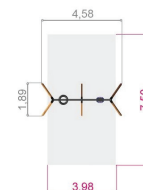

# ГОЙДАЛКИ

SW001

довжина / 2490мм  
ширина / 1890мм  
висота / 2350мм

SW002

довжина / 3790мм  
ширина / 1890мм  
висота / 2350мм

SW003 (МЕТАЛ)

довжина / 2490мм  
ширина / 1890мм  
висота / 2350мм

SW004

довжина / 4580мм  
ширина / 1890мм  
висота / 2350мм

SW009 (13064)

довжина / 5350мм  
ширина / 5350мм  
висота / 2400мм

SW0010 (13025)

довжина / 2500мм  
ширина / 230мм  
висота / 570мм

SW0011 (13023)

довжина / 3000мм  
ширина / 950мм  
висота / 2400мм

SW0012(13024)

довжина / 3750мм  
ширина / 250мм  
висота / 2400мм

**ДИТЯЧЕ ІГРОВЕ ОБЛАДНАННЯ**

# ВИРОБИ НА ПРУЖИНАХ

AM001

довжина / 540мм  
ширина / 850мм  
висота / 800мм

AM002

довжина / 540мм  
ширина / 850мм  
висота / 800мм

AM003

довжина / 540мм  
ширина / 850мм  
висота / 800мм

AM004 ( 12165 )