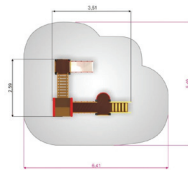

# ІГРОВІ КОМПЛЕКСИ

PG001 (10851)

довжина / 2110мм  
ширина / 2860мм  
висота / 2660мм

PG002 (10853)

довжина / 2210мм  
ширина / 1400мм  
висота / 2100мм

PG003 (11405)

довжина / 5270мм  
ширина / 7310мм  
висота / 2240мм

PG004 (10720)

довжина / 2010мм  
ширина / 2970мм  
висота / 2460мм

PG005 (10724)

довжина / 2060мм  
ширина / 2970мм  
висота / 2160мм

**ДИТЯЧЕ ІГРОВЕ ОБЛАДНАННЯ**

# ІГРОВІ КОМПЛЕКСИ

PG005 (10765)

довжина / 2590мм  
ширина / 3510мм  
висота / 2360мм

PG006 (10762)

довжина / 4050мм  
ширина / 5530мм  
висота / 2860мм

PG007 (10736)

довжина / 1230мм  
ширина / 4440мм  
висота / 2160мм