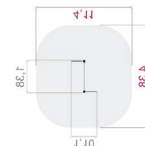

# СПОРТИВНЕ ОБЛАДНАННЯ

FT002

довжина / 2630мм  
ширина / 110мм  
висота / 1520мм

FT003

довжина / 5090мм  
ширина / 1080мм  
висота / 550мм

FT004

довжина / 4530мм  
ширина / 2630мм  
висота / 1520мм

FT005

довжина / 1380мм  
ширина / 1100мм  
висота / 2460мм

FT006

довжина / 2680мм  
ширина / 1390мм  
висота / 2460мм

FT007

довжина / 350мм  
ширина / 350мм  
висота / 2160мм

FT008

довжина / 2470мм  
ширина / 790мм  
висота / 1560мм