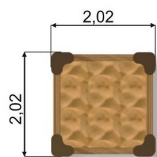

# ГОЙДАЛКИ

SW005

довжина / 2007мм  
ширина / 1426мм  
висота / 1914мм

SW006

довжина / 2547мм  
ширина / 1426мм  
висота / 1914мм

SW007

довжина / 2083мм  
ширина / 390мм  
висота / 838мм

SW008

довжина / 1732мм  
ширина / 1732мм  
висота / 740мм

**ДИТЯЧЕ ІГРОВЕ ОБЛАДНАННЯ**

# ПІСОЧНИЦІ

SB001 (10700)

довжина / 2020мм  
ширина / 2020мм  
висота / 380мм

SB0002 (10860)

довжина / 2040мм  
ширина / 2040мм  
висота / 400мм

SB0003 (19700)

довжина / 2020мм  
ширина / 2020мм  
висота / 380мм

# ІГРОВІ ДОШКИ

PB001

довжина / 790мм  
ширина / 120мм  
висота / 1260мм

PB002

довжина / 790мм  
ширина / 120мм  
висота / 1260мм

PB003

довжина / 790мм  
ширина / 120мм  
висота / 1260мм

PB004