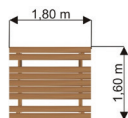

ПАРКОВЕ ОБЛАДНАННЯ

GN005 (14104)

довжина / 1800мм
ширина / 1600мм
висота / 700мм

GN006 (14146)

довжина / 1800мм
ширина / 1540мм
висота / 710мм