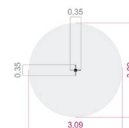

# СПОРТИВНЕ ОБЛАДНАННЯ

FT002

довжина / 2630мм  
ширина / 110мм  
висота / 1520мм

FT003

довжина / 5090мм  
ширина / 1080мм  
висота / 550мм

FT004

довжина / 4530мм  
ширина / 2630мм  
висота / 1520мм

FT005

довжина / 1380мм  
ширина / 1100мм  
висота / 2460мм

FT006

довжина / 2680мм  
ширина / 1390мм  
висота / 2460мм

FT007

довжина / 350мм  
ширина / 350мм  
висота / 2160мм

FT008

довжина / 2470мм  
ширина / 790мм  
висота / 1560мм