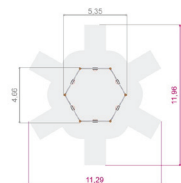

# ГОЙДАЛКИ

SW001

довжина / 2490мм  
ширина / 1890мм  
висота / 2350мм

SW002

довжина / 3790мм  
ширина / 1890мм  
висота / 2350мм

SW003 (МЕТАЛ)

довжина / 2490мм  
ширина / 1890мм  
висота / 2350мм

SW004

довжина / 4580мм  
ширина / 1890мм  
висота / 2350мм

SW009 (13064)

довжина / 5350мм  
ширина / 5350мм  
висота / 2400мм

SW0010 (13025)

довжина / 2500мм  
ширина / 230мм  
висота / 570мм

SW0011 (13023)

довжина / 3000мм  
ширина / 950мм  
висота / 2400мм

SW0012(13024)

довжина / 3750мм  
ширина / 250мм  
висота / 2400мм

**ДИТЯЧЕ ІГРОВЕ ОБЛАДНАННЯ**

# ВИРОБИ НА ПРУЖИНАХ

AM001

довжина / 540мм  
ширина / 850мм  
висота / 800мм

AM002

довжина / 540мм  
ширина / 850мм  
висота / 800мм

AM003

довжина / 540мм  
ширина / 850мм  
висота / 800мм

AM004 ( 12165 )