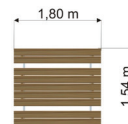

# ПАРКОВЕ ОБЛАДНАННЯ

GN005 (14104)

довжина / 1800мм  
ширина / 1600мм  
висота / 700мм

GN006 (14146)

довжина / 1800мм  
ширина / 1540мм  
висота / 710мм