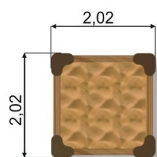

# ГОЙДАЛКИ

SW005

довжина / 2007мм  
ширина / 1426мм  
висота / 1914мм

SW006

довжина / 2547мм  
ширина / 1426мм  
висота / 1914мм

SW007

довжина / 2083мм  
ширина / 390мм  
висота / 838мм

SW008

# ПІСОЧНИЦІ

SB001 (10700)

довжина / 2020мм  
ширина / 2020мм  
висота / 380мм

SB0002 (10860)

довжина / 2040мм  
ширина / 2040мм  
висота / 400мм

SB0003 (19700)

довжина / 2020мм  
ширина / 2020мм  
висота / 380мм

SB0004 (13032)

довжина / 2120мм  
ширина / 2120мм  
висота / 360мм

**ДИТЯЧЕ ІГРОВЕ ОБЛАДНАННЯ**

# ІГРОВІ ДОШКИ

PB001

довжина / 790мм  
ширина / 120мм  
висота / 1260мм

PB002

довжина / 790мм  
ширина / 120мм  
висота / 1260мм

PB003

довжина / 790мм  
ширина / 120мм  
висота / 1260мм

PB004