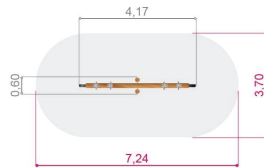

довжина / 1380мм  
ширина / 1100мм  
висота / 2460мм

FT006

довжина / 2680мм  
ширина / 1390мм  
висота / 2460мм

FT007

довжина / 350мм  
ширина / 350мм  
висота / 2160мм

FT008

довжина / 2470мм  
ширина / 790мм  
висота / 1560мм

# СПОРТИВНЕ ОБЛАДНАННЯ

FT010 (10666)

довжина / 2940мм  
ширина / 1000мм  
висота / 1260мм

FT011 (10899)

довжина / 1000мм  
ширина / 100мм  
висота / 1160мм

FT012 (10901)

довжина / 2800мм  
ширина / 100мм  
висота / 1560мм

FT013 (10660)

довжина / 4590мм  
ширина / 1980мм  
висота / 360мм

# ОБЛАДНАННЯ ДИТЯЧИХ МАЙДАНЧИКІВ

FT014 (13085)

довжина / 4170мм  
ширина / 600мм  
висота / 1060мм

FT015 (13501)

довжина / 140мм  
ширина / 140мм  
висота / 250-550мм