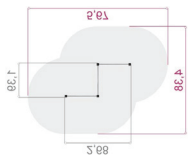

# СПОРТИВНЕ ОБЛАДНАННЯ

FT002

довжина / 2630мм  
ширина / 110мм  
висота / 1520мм

FT003

довжина / 5090мм  
ширина / 1080мм  
висота / 550мм

FT004

довжина / 4530мм  
ширина / 2630мм  
висота / 1520мм

FT005

довжина / 1380мм  
ширина / 1100мм  
висота / 2460мм

FT006

довжина / 2680мм  
ширина / 1390мм  
висота / 2460мм

FT007

довжина / 350мм  
ширина / 350мм  
висота / 2160мм

FT008

довжина / 2470мм  
ширина / 790мм  
висота / 1560мм