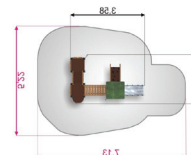

# ІГРОВІ КОМПЛЕКСИ

PG015 (30203)

довжина / 3550мм  
ширина / 7130мм  
висота / 3360мм

PG016 (30148)

довжина / 2690мм  
ширина / 4780мм  
висота / 3060мм

PG011 (10610)

довжина / 2870мм  
ширина / 2910мм  
висота / 2160мм

PG012 (10612)

довжина / 1390мм  
ширина / 1410мм  
висота / 2160мм

PG013 (30856)

довжина / 2250мм  
ширина / 3580мм  
висота / 2360мм

PG014 (30857)

довжина / 2350мм  
ширина / 3630мм  
висота / 2360мм

PG015 (30201)