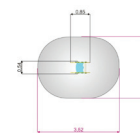

довжина / 4580мм  
ширина / 1890мм  
висота / 2350мм

SW009 (13064)

довжина / 5350мм  
ширина / 5350мм  
висота / 2400мм

SW0010 (13025)

довжина / 2500мм  
ширина / 230мм  
висота / 570мм

SW0011 (13023)

довжина / 3000мм  
ширина / 950мм  
висота / 2400мм

SW0012(13024)

довжина / 3750мм  
ширина / 250мм  
висота / 2400мм

**ДИТЯЧЕ ІГРОВЕ ОБЛАДНАННЯ**

# ВИРОБИ НА ПРУЖИНАХ

AM001

довжина / 540мм  
ширина / 850мм  
висота / 800мм

AM002

довжина / 540мм  
ширина / 850мм  
висота / 800мм

AM003

довжина / 540мм  
ширина / 850мм  
висота / 800мм

AM004 ( 12165 )

довжина / 300мм  
ширина / 700мм  
висота / 450мм

AM005

довжина / 300мм  
ширина / 263мм  
висота / 450мм

AM006

довжина / 2500мм  
ширина / 230мм  
висота / 570мм

AM007 (13019)

довжина / 850мм  
ширина / 360мм  
висота / 820мм