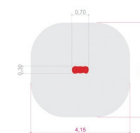

# ГОЙДАЛКИ

SW001

довжина / 2490мм  
ширина / 1890мм  
висота / 2350мм

SW002

довжина / 3790мм  
ширина / 1890мм  
висота / 2350мм

SW003 (МЕТАЛ)

довжина / 2490мм  
ширина / 1890мм  
висота / 2350мм

SW004

довжина / 4580мм  
ширина / 1890мм  
висота / 2350мм

SW009 (13064)

довжина / 5350мм  
ширина / 5350мм  
висота / 2400мм

SW0010 (13025)

довжина / 2500мм  
ширина / 230мм  
висота / 570мм

SW0011 (13023)

довжина / 3000мм  
ширина / 950мм  
висота / 2400мм

# ВИРОБИ НА ПРУЖИНАХ

AM001

довжина / 540мм  
ширина / 850мм  
висота / 800мм

AM002

довжина / 540мм  
ширина / 850мм  
висота / 800мм

AM003

довжина / 540мм  
ширина / 850мм  
висота / 800мм

AM004 ( 12165 )

довжина / 300мм  
ширина / 700мм  
висота / 450мм

AM005

довжина / 300мм  
ширина / 263мм  
висота / 450мм

AM006

довжина / 2500мм  
ширина / 230мм  
висота / 570мм

AM007 (13019)

довжина / 850мм  
ширина / 360мм  
висота / 820мм