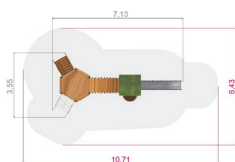

PG004 (10720)

довжина / 2010мм  
ширина / 2970мм  
висота / 2460мм

PG005 (10724)

довжина / 2060мм  
ширина / 2970мм  
висота / 2160мм

**ДИТЯЧЕ ІГРОВЕ ОБЛАДНАННЯ**

# ІГРОВІ КОМПЛЕКСИ

PG005 (10765)

довжина / 2590мм  
ширина / 3510мм  
висота / 2360мм

PG006 (10762)

довжина / 4050мм  
ширина / 5530мм  
висота / 2860мм

PG007 (10736)

довжина / 1230мм  
ширина / 4440мм  
висота / 2160мм

PG008 (10265)

довжина / 350мм  
ширина / 350мм  
висота / 2160мм

**ДИТЯЧЕ ІГРОВЕ ОБЛАДНАННЯ**

# ІГРОВІ КОМПЛЕКСИ

PG015 (30203)

довжина / 3550мм  
ширина / 7130мм  
висота / 3360мм

PG016 (30148)

довжина / 2690мм  
ширина / 4780мм  
висота / 3060мм

PG011 (10610)

довжина / 2870мм  
ширина / 2910мм  
висота / 2160мм