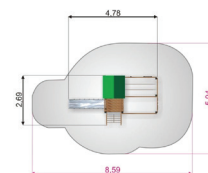

PG004 (10720)

довжина / 2010мм  
ширина / 2970мм  
висота / 2460мм

PG005 (10724)

довжина / 2060мм  
ширина / 2970мм  
висота / 2160мм

**ДИТЯЧЕ ІГРОВЕ ОБЛАДНАННЯ**

# ІГРОВІ КОМПЛЕКСИ

PG005 (10765)

довжина / 2590мм  
ширина / 3510мм  
висота / 2360мм

PG006 (10762)

довжина / 4050мм  
ширина / 5530мм  
висота / 2860мм

PG007 (10736)

довжина / 1230мм  
ширина / 4440мм  
висота / 2160мм

# ІГРОВІ КОМПЛЕКСИ

PG015 (30203)

довжина / 3550мм  
ширина / 7130мм  
висота / 3360мм

PG016 (30148)

довжина / 2690мм  
ширина / 4780мм  
висота / 3060мм

PG011 (10610)

довжина / 2870мм  
ширина / 2910мм  
висота / 2160мм

PG012 (10612)

довжина / 1390мм  
ширина / 1410мм  
висота / 2160мм

PG013 (30856)

довжина / 2250мм  
ширина / 3580мм  
висота / 2360мм

PG014 (30857)

довжина / 2350мм  
ширина / 3630мм  
висота / 2360мм

PG015 (30201)