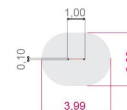

# СПОРТИВНЕ ОБЛАДНАННЯ

FT010 (10666)

довжина / 2940мм  
ширина / 1000мм  
висота / 1260мм

FT011 (10899)

довжина / 1000мм  
ширина / 100мм  
висота / 1160мм

FT012 (10901)

довжина / 2800мм  
ширина / 100мм  
висота / 1560мм