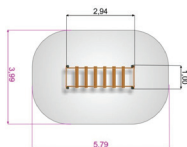

довжина / 1380мм  
ширина / 1100мм  
висота / 2460мм

FT006

довжина / 2680мм  
ширина / 1390мм  
висота / 2460мм

FT007

довжина / 350мм  
ширина / 350мм  
висота / 2160мм

FT008

довжина / 2470мм  
ширина / 790мм  
висота / 1560мм

FT009

довжина / 690мм  
ширина / 1220мм  
висота / 1850мм

# СПОРТИВНЕ ОБЛАДНАННЯ

FT010 (10666)

довжина / 2940мм  
ширина / 1000мм  
висота / 1260мм

FT011 (10899)

довжина / 1000мм  
ширина / 100мм  
висота / 1160мм

FT012 (10901)

довжина / 2800мм  
ширина / 100мм  
висота / 1560мм