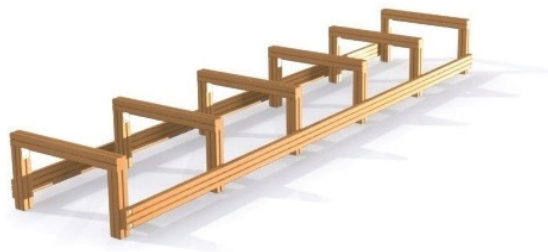

# СПОРТИВНЕ ОБЛАДНАННЯ

FT002

довжина / 2630мм  
ширина / 110мм  
висота / 1520мм

FT003

довжина / 5090мм  
ширина / 1080мм  
висота / 550мм

FT004

довжина / 4530мм  
ширина / 2630мм  
висота / 1520мм

FT005