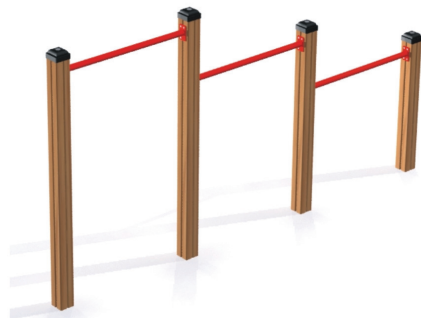

# СПОРТИВНЕ ОБЛАДНАННЯ

FT010 (10666)

довжина / 2940мм  
ширина / 1000мм  
висота / 1260мм

FT011 (10899)

довжина / 1000мм  
ширина / 100мм  
висота / 1160мм

FT012 (10901)

довжина / 2800мм  
ширина / 100мм  
висота / 1560мм