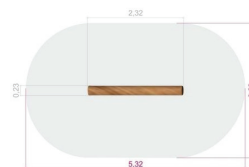

довжина / 4580мм  
ширина / 1890мм  
висота / 2350мм

SW009 (13064)

довжина / 5350мм  
ширина / 5350мм  
висота / 2400мм

SW0010 (13025)

довжина / 2500мм  
ширина / 230мм  
висота / 570мм

SW0011 (13023)

довжина / 3000мм  
ширина / 950мм  
висота / 2400мм

# ВИРОБИ НА ПРУЖИНАХ

AM001

довжина / 540мм  
ширина / 850мм  
висота / 800мм

AM002

довжина / 540мм  
ширина / 850мм  
висота / 800мм

AM003

довжина / 540мм  
ширина / 850мм  
висота / 800мм

AM004 ( 12165 )

довжина / 300мм  
ширина / 700мм  
висота / 450мм

AM005

довжина / 300мм  
ширина / 263мм  
висота / 450мм

AM006

довжина / 2500мм  
ширина / 230мм  
висота / 570мм

AM007 (13019)

довжина / 850мм  
ширина / 360мм  
висота / 820мм

AM008(13009)

довжина / 2300мм  
ширина / 230мм  
висота / 550мм

**ДИТЯЧЕ ІГРОВЕ ОБЛАДНАННЯ**