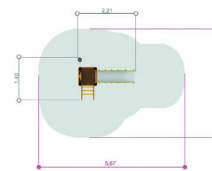

# ІГРОВІ ДОШКИ

PB001

довжина / 790мм  
ширина / 120мм  
висота / 1260мм

PB002

довжина / 790мм  
ширина / 120мм  
висота / 1260мм

PB003

довжина / 790мм  
ширина / 120мм  
висота / 1260мм

PB004

довжина / 460мм  
ширина / 320мм  
висота / 1750мм

PB005

довжина / 790мм  
ширина / 120мм  
висота / 1260мм

PB006

довжина / 1510мм  
ширина / 400мм  
висота / 1140мм

**ДИТЯЧЕ ІГРОВЕ ОБЛАДНАННЯ**

# ІГРОВІ КОМПЛЕКСИ

PG001 (10851)

довжина / 2110мм  
ширина / 2860мм  
висота / 2660мм

PG002 (10853)

довжина / 2210мм  
ширина / 1400мм  
висота / 2100мм

PG003 (11405)

довжина / 5270мм  
ширина / 7310мм  
висота / 2240мм

PG004 (10720)

довжина / 2010мм  
ширина / 2970мм  
висота / 2460мм

PG005 (10724)

довжина / 2060мм  
ширина / 2970мм  
висота / 2160мм

**ДИТЯЧЕ ІГРОВЕ ОБЛАДНАННЯ**