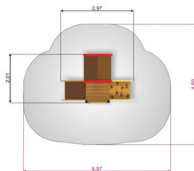

# ІГРОВІ КОМПЛЕКСИ

PG001 (10851)

довжина / 2110мм  
ширина / 2860мм  
висота / 2660мм

PG002 (10853)

довжина / 2210мм  
ширина / 1400мм  
висота / 2100мм

PG003 (11405)

довжина / 5270мм  
ширина / 7310мм  
висота / 2240мм

PG004 (10720)

довжина / 2010мм  
ширина / 2970мм  
висота / 2460мм

PG005 (10724)

довжина / 2060мм  
ширина / 2970мм  
висота / 2160мм

**ДИТЯЧЕ ІГРОВЕ ОБЛАДНАННЯ**