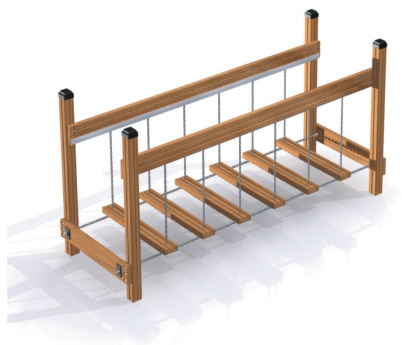

СПОРТИВНЕ ОБЛАДНАННЯ

FT010 (10666)

довжина / 2940мм
ширина / 1000мм
висота / 1260мм

FT011 (10899)