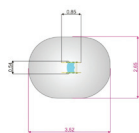

# ГОЙДАЛКИ

SW001

довжина / 2490мм  
ширина / 1890мм  
висота / 2350мм

SW002

довжина / 3790мм  
ширина / 1890мм  
висота / 2350мм

SW003 (МЕТАЛ)

довжина / 2490мм  
ширина / 1890мм  
висота / 2350мм

SW004

довжина / 4580мм  
ширина / 1890мм  
висота / 2350мм

SW009 (13064)

довжина / 5350мм  
ширина / 5350мм  
висота / 2400мм

SW0010 (13025)

довжина / 2500мм  
ширина / 230мм  
висота / 570мм

SW0011 (13023)

довжина / 3000мм  
ширина / 950мм  
висота / 2400мм

SW0012(13024)

довжина / 3750мм  
ширина / 250мм  
висота / 2400мм

**ДИТЯЧЕ ІГРОВЕ ОБЛАДНАННЯ**

# ВИРОБИ НА ПРУЖИНАХ

AM001

довжина / 540мм  
ширина / 850мм  
висота / 800мм

AM002

довжина / 540мм  
ширина / 850мм  
висота / 800мм

AM003

довжина / 540мм  
ширина / 850мм  
висота / 800мм

AM004 ( 12165 )