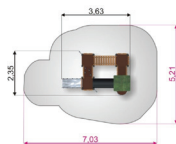

# ІГРОВІ КОМПЛЕКСИ

PG015 (30203)

довжина / 3550мм  
ширина / 7130мм  
висота / 3360мм

PG016 (30148)

довжина / 2690мм  
ширина / 4780мм  
висота / 3060мм

PG011 (10610)

довжина / 2870мм  
ширина / 2910мм  
висота / 2160мм

PG012 (10612)

довжина / 1390мм  
ширина / 1410мм  
висота / 2160мм

PG013 (30856)

довжина / 2250мм  
ширина / 3580мм  
висота / 2360мм

PG014 (30857)

довжина / 2350мм  
ширина / 3630мм  
висота / 2360мм

PG015 (30201)