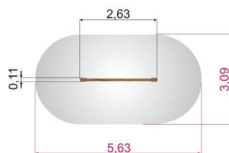

# ІГРОВІ КОМПЛЕКСИ

PG005 (10765)

довжина / 2590мм  
ширина / 3510мм  
висота / 2360мм

PG006 (10762)

довжина / 4050мм  
ширина / 5530мм  
висота / 2860мм

PG007 (10736)

довжина / 1230мм  
ширина / 4440мм  
висота / 2160мм

# ІГРОВІ КОМПЛЕКСИ

PG015 (30203)

довжина / 3550мм  
ширина / 7130мм  
висота / 3360мм

PG016 (30148)

довжина / 2690мм  
ширина / 4780мм  
висота / 3060мм

PG011 (10610)

довжина / 2870мм  
ширина / 2910мм  
висота / 2160мм

довжина / 4240мм  
ширина / 4800мм  
висота / 3060мм

**ДИТЯЧЕ ІГРОВЕ ОБЛАДНАННЯ**

# СПОРТИВНЕ ОБЛАДНАННЯ

FT002

довжина / 2630мм  
ширина / 110мм  
висота / 1520мм

FT003

довжина / 5090мм  
ширина / 1080мм  
висота / 550мм

FT004

довжина / 4530мм  
ширина / 2630мм  
висота / 1520мм

FT005