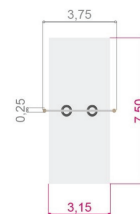

# ГОЙДАЛКИ

SW001

довжина / 2490мм  
ширина / 1890мм  
висота / 2350мм

SW002

довжина / 3790мм  
ширина / 1890мм  
висота / 2350мм

SW003 (МЕТАЛ)

довжина / 2490мм  
ширина / 1890мм  
висота / 2350мм

SW004

довжина / 4580мм  
ширина / 1890мм  
висота / 2350мм

SW009 (13064)

довжина / 5350мм  
ширина / 5350мм  
висота / 2400мм

SW0010 (13025)

довжина / 2500мм  
ширина / 230мм  
висота / 570мм

SW0011 (13023)

довжина / 3000мм  
ширина / 950мм  
висота / 2400мм

SW0012(13024)

довжина / 3750мм  
ширина / 250мм  
висота / 2400мм

**ДИТЯЧЕ ІГРОВЕ ОБЛАДНАННЯ**

# ВИРОБИ НА ПРУЖИНАХ

AM001

довжина / 540мм  
ширина / 850мм  
висота / 800мм

AM002

довжина / 540мм  
ширина / 850мм  
висота / 800мм

AM003

довжина / 540мм  
ширина / 850мм  
висота / 800мм

AM004 ( 12165 )