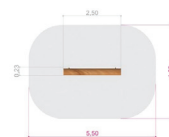

довжина / 4580мм  
ширина / 1890мм  
висота / 2350мм

SW009 (13064)

довжина / 5350мм  
ширина / 5350мм  
висота / 2400мм

SW0010 (13025)

довжина / 2500мм  
ширина / 230мм  
висота / 570мм

SW0011 (13023)

довжина / 3000мм  
ширина / 950мм  
висота / 2400мм

# ВИРОБИ НА ПРУЖИНАХ

AM001

довжина / 540мм  
ширина / 850мм  
висота / 800мм

AM002

довжина / 540мм  
ширина / 850мм  
висота / 800мм

AM003

довжина / 540мм  
ширина / 850мм  
висота / 800мм

AM004 ( 12165 )

довжина / 300мм  
ширина / 700мм  
висота / 450мм

AM005

довжина / 300мм  
ширина / 263мм  
висота / 450мм

AM006

довжина / 2500мм  
ширина / 230мм  
висота / 570мм

AM007 (13019)

довжина / 850мм  
ширина / 360мм  
висота / 820мм

# ГОЙДАЛКИ

SW005

довжина / 2007мм  
ширина / 1426мм  
висота / 1914мм

SW006

довжина / 2547мм  
ширина / 1426мм  
висота / 1914мм

SW007

довжина / 2083мм  
ширина / 390мм  
висота / 838мм

SW008