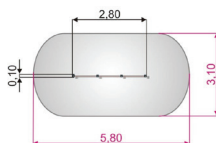

довжина / 1380мм  
ширина / 1100мм  
висота / 2460мм

FT006

довжина / 2680мм  
ширина / 1390мм  
висота / 2460мм

FT007

довжина / 350мм  
ширина / 350мм  
висота / 2160мм

FT008

довжина / 2470мм  
ширина / 790мм  
висота / 1560мм

# СПОРТИВНЕ ОБЛАДНАННЯ

FT010 (10666)

довжина / 2940мм  
ширина / 1000мм  
висота / 1260мм

FT011 (10899)

довжина / 1000мм  
ширина / 100мм  
висота / 1160мм

FT012 (10901)

довжина / 2800мм  
ширина / 100мм  
висота / 1560мм