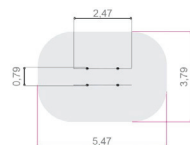

# СПОРТИВНЕ ОБЛАДНАННЯ

FT002

довжина / 2630мм  
ширина / 110мм  
висота / 1520мм

FT003

довжина / 5090мм  
ширина / 1080мм  
висота / 550мм

FT004

довжина / 4530мм  
ширина / 2630мм  
висота / 1520мм

FT005

довжина / 1380мм  
ширина / 1100мм  
висота / 2460мм

FT006

довжина / 2680мм  
ширина / 1390мм  
висота / 2460мм

FT007

довжина / 350мм  
ширина / 350мм  
висота / 2160мм

FT008

довжина / 2470мм  
ширина / 790мм  
висота / 1560мм