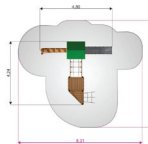

ДИТЯЧЕ ІГРОВЕ ОБЛАДНАННЯ