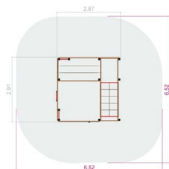

# ІГРОВІ КОМПЛЕКСИ

PG005 (10765)

довжина / 2590мм  
ширина / 3510мм  
висота / 2360мм

PG006 (10762)

довжина / 4050мм  
ширина / 5530мм  
висота / 2860мм

PG007 (10736)

довжина / 1230мм  
ширина / 4440мм  
висота / 2160мм

PG008 (10265)

довжина / 350мм  
ширина / 350мм  
висота / 2160мм

**ДИТЯЧЕ ІГРОВЕ ОБЛАДНАННЯ**

# ІГРОВІ КОМПЛЕКСИ

PG015 (30203)

довжина / 3550мм  
ширина / 7130мм  
висота / 3360мм

PG016 (30148)

довжина / 2690мм  
ширина / 4780мм  
висота / 3060мм

PG011 (10610)

довжина / 2870мм  
ширина / 2910мм  
висота / 2160мм

PG012 (10612)

довжина / 1390мм  
ширина / 1410мм  
висота / 2160мм

PG013 (30856)

довжина / 2250мм  
ширина / 3580мм  
висота / 2360мм

PG014 (30857)

довжина / 2350мм  
ширина / 3630мм  
висота / 2360мм

PG015 (30201)