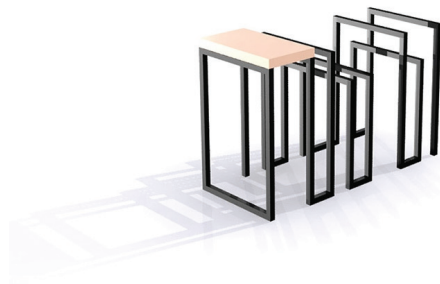

# ПАРКОВЕ ОБЛАДНАННЯ

GN001 (14168)

довжина / 750мм  
ширина / 890мм  
висота / 780мм

GN002 (14165)

довжина / 1070мм  
ширина / 450мм  
висота / 690мм

GN003 (14166)

довжина / 730мм  
ширина / 450мм  
висота / 1560мм