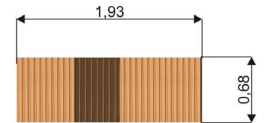

# ПАРКОВЕ ОБЛАДНАННЯ

GN011 (14804)

довжина / 1800мм  
ширина / 600мм  
висота / 450мм

GN012 (14342)

довжина / 1930мм  
ширина / 680мм  
висота / 780мм

  
**MIDAS STONE**  
САДОВО-ЛАНДШАФТНИЙ ЦЕНТР

м. Хмельницький  
вул. Трудова, 27  
тел. 0966544316