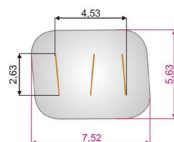

# ІГРОВІ КОМПЛЕКСИ

PG015 (30203)

довжина / 3550мм  
ширина / 7130мм  
висота / 3360мм

PG016 (30148)

довжина / 2690мм  
ширина / 4780мм  
висота / 3060мм

PG011 (10610)

довжина / 2870мм  
ширина / 2910мм  
висота / 2160мм

# СПОРТИВНЕ ОБЛАДНАННЯ

FT002

довжина / 2630мм  
ширина / 110мм  
висота / 1520мм

FT003

довжина / 5090мм  
ширина / 1080мм  
висота / 550мм

FT004

довжина / 4530мм  
ширина / 2630мм  
висота / 1520мм

FT005

довжина / 1380мм  
ширина / 1100мм  
висота / 2460мм

FT006

довжина / 2680мм  
ширина / 1390мм  
висота / 2460мм

FT007

довжина / 350мм  
ширина / 350мм  
висота / 2160мм

FT008

довжина / 2470мм  
ширина / 790мм  
висота / 1560мм