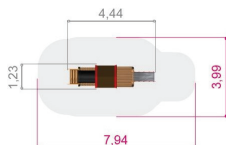

PG004 (10720)

довжина / 2010мм  
ширина / 2970мм  
висота / 2460мм

PG005 (10724)

довжина / 2060мм  
ширина / 2970мм  
висота / 2160мм

**ДИТЯЧЕ ІГРОВЕ ОБЛАДНАННЯ**

# ІГРОВІ КОМПЛЕКСИ

PG005 (10765)

довжина / 2590мм  
ширина / 3510мм  
висота / 2360мм

PG006 (10762)

довжина / 4050мм  
ширина / 5530мм  
висота / 2860мм

PG007 (10736)

довжина / 1230мм  
ширина / 4440мм  
висота / 2160мм

PG008 (10265)

довжина / 350мм  
ширина / 350мм  
висота / 2160мм

**ДИТЯЧЕ ІГРОВЕ ОБЛАДНАННЯ**

# ІГРОВІ КОМПЛЕКСИ

PG015 (30203)

довжина / 3550мм  
ширина / 7130мм  
висота / 3360мм

PG016 (30148)

довжина / 2690мм  
ширина / 4780мм  
висота / 3060мм

PG011 (10610)

довжина / 2870мм  
ширина / 2910мм  
висота / 2160мм