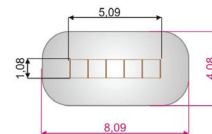

довжина / 460мм  
ширина / 320мм  
висота / 1750мм

PB005

довжина / 790мм  
ширина / 120мм  
висота / 1260мм

PB006

довжина / 1510мм  
ширина / 400мм  
висота / 1140мм

**ДИТЯЧЕ ІГРОВЕ ОБЛАДНАННЯ**

# ІГРОВІ КОМПЛЕКСИ

PG015 (30203)

довжина / 3550мм  
ширина / 7130мм  
висота / 3360мм

PG016 (30148)

довжина / 2690мм  
ширина / 4780мм  
висота / 3060мм

PG011 (10610)

довжина / 2870мм  
ширина / 2910мм  
висота / 2160мм

# СПОРТИВНЕ ОБЛАДНАННЯ

FT002

довжина / 2630мм  
ширина / 110мм  
висота / 1520мм

FT003

довжина / 5090мм  
ширина / 1080мм  
висота / 550мм

FT004

довжина / 4530мм  
ширина / 2630мм  
висота / 1520мм

FT005

довжина / 1380мм  
ширина / 1100мм  
висота / 2460мм

FT006

довжина / 2680мм  
ширина / 1390мм  
висота / 2460мм

FT007

довжина / 350мм  
ширина / 350мм  
висота / 2160мм

FT008

довжина / 2470мм  
ширина / 790мм  
висота / 1560мм