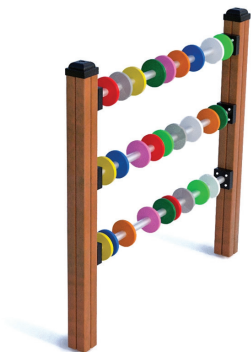

SB0004 (13032)

довжина / 2120мм  
ширина / 2120мм  
висота / 360мм

**ДИТЯЧЕ ІГРОВЕ ОБЛАДНАННЯ**

# ІГРОВІ ДОШКИ

PB001

довжина / 790мм  
ширина / 120мм  
висота / 1260мм

PB002

довжина / 790мм  
ширина / 120мм  
висота / 1260мм

PB003

довжина / 790мм  
ширина / 120мм  
висота / 1260мм

PB004

довжина / 460мм  
ширина / 320мм  
висота / 1750мм

PB005

довжина / 790мм  
ширина / 120мм  
висота / 1260мм

PB006

довжина / 1510мм  
ширина / 400мм  
висота / 1140мм

**ДИТЯЧЕ ІГРОВЕ ОБЛАДНАННЯ**