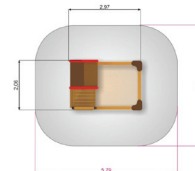

# ІГРОВІ ДОШКИ

PB001

довжина / 790мм  
ширина / 120мм  
висота / 1260мм

PB002

довжина / 790мм  
ширина / 120мм  
висота / 1260мм

PB003

довжина / 790мм  
ширина / 120мм  
висота / 1260мм

PB004

# ІГРОВІ КОМПЛЕКСИ

PG001 (10851)

довжина / 2110мм  
ширина / 2860мм  
висота / 2660мм

PG002 (10853)

довжина / 2210мм  
ширина / 1400мм  
висота / 2100мм

PG003 (11405)

довжина / 5270мм  
ширина / 7310мм  
висота / 2240мм

PG004 (10720)

довжина / 2010мм  
ширина / 2970мм  
висота / 2460мм

PG005 (10724)

довжина / 2060мм  
ширина / 2970мм  
висота / 2160мм

**ДИТЯЧЕ ІГРОВЕ ОБЛАДНАННЯ**

# ІГРОВІ КОМПЛЕКСИ

PG005 (10765)

довжина / 2590мм  
ширина / 3510мм  
висота / 2360мм

PG006 (10762)

довжина / 4050мм  
ширина / 5530мм  
висота / 2860мм

PG007 (10736)

довжина / 1230мм  
ширина / 4440мм  
висота / 2160мм